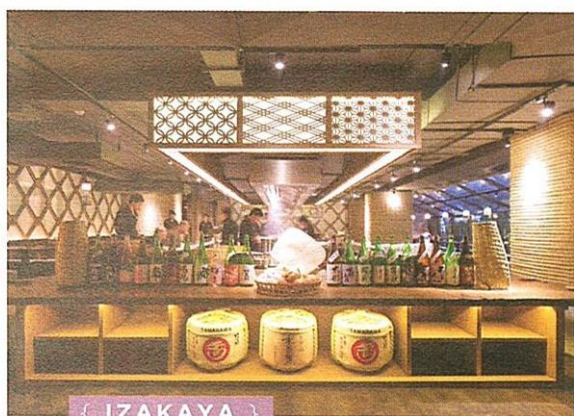

PRValue (x3): 41,250

คลิป: สีสี่

LIFE

{ IZAKAYA }

TOUKA

แนะนำร้านอาหารญี่ปุ่นสไตล์ izakaya แห่งใหม่ ในถนนศาลาแดง ซอย 1 Touka ซึ่งไม่ได้เป็นเพียงร้านอาหารธรรมดาเท่านั้น แต่ยังเป็น ที่แสงอาทิตย์ถึงผนังในสไตล์ญี่ปุ่นต้นตำรับที่รวบรวมอาหารสไตล์ปิ้งย่าง สากะ และเครื่องดื่มนานาชนิด พร้อมเสิร์ฟความหลากหลาย ให้ทุกท่านได้ลิ้มลองอาหารญี่ปุ่นแบบฉบับต้นตำรับมากยิ่งขึ้นด้วย เมนูที่หลากหลายชนิดกว่า 100 เมนู เน้นที่อาหารปิ้งย่างแบบญี่ปุ่น ต้นตำรับ ร้านตั้งอยู่ที่โรงแรมบัวศคารา สวีท สีลม ถนนศาลาแดง ซอย 1 สอบถามข้อมูลเพิ่มเติม โทร. 02-236-8230, 061-456-9624